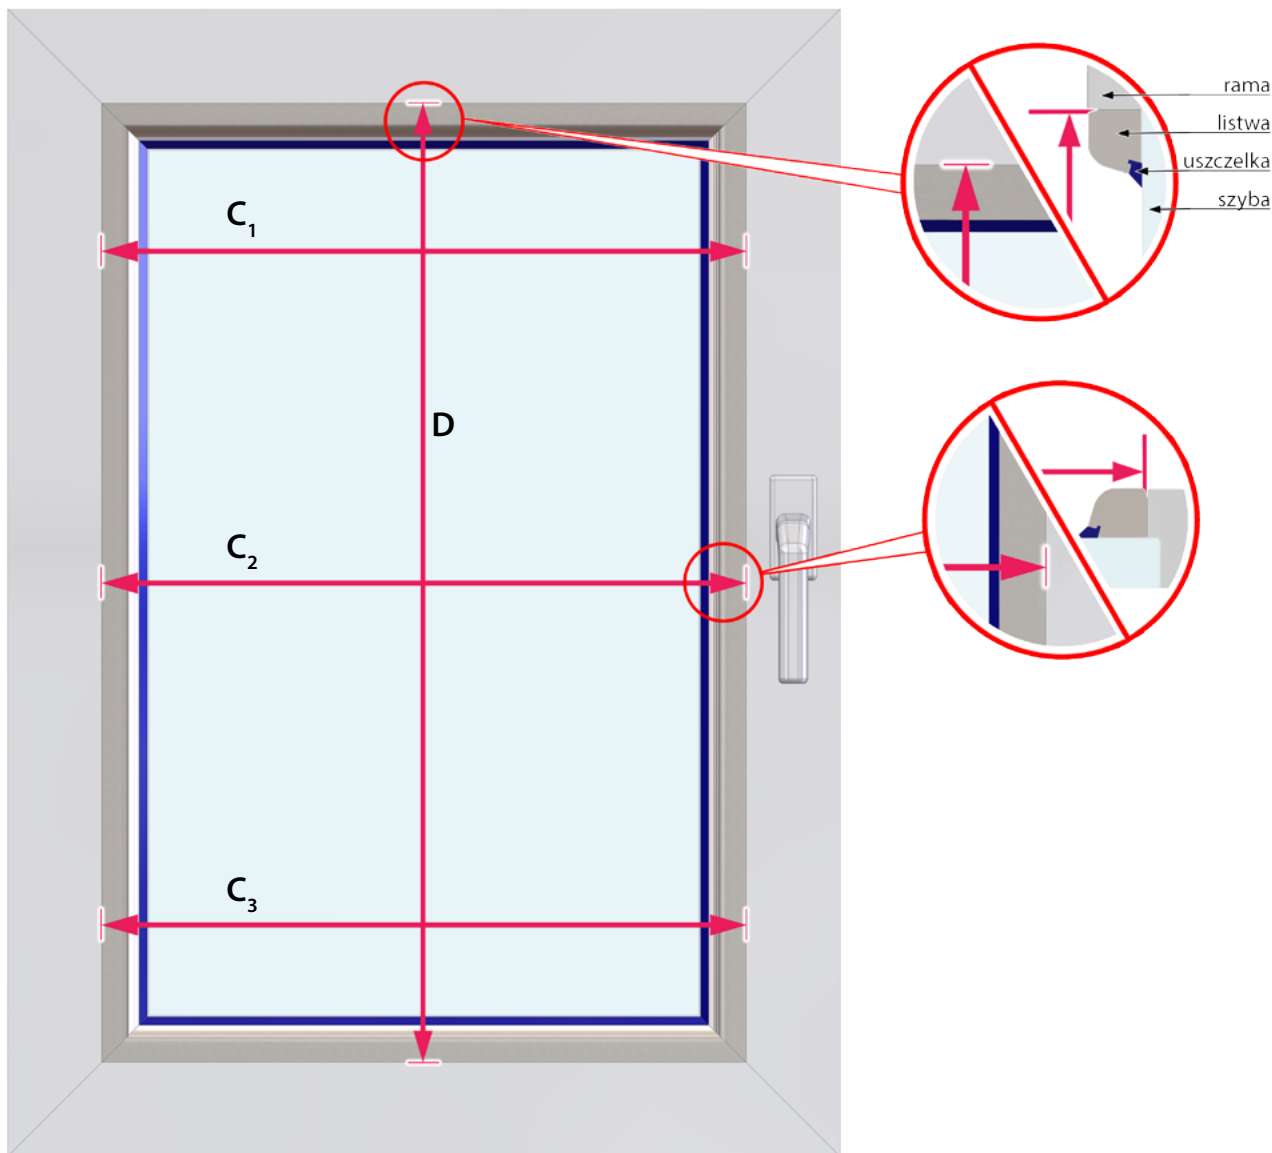

# KARTA POMIARU

## MONTAŻ STANDARDOWY - DO RAMY OKNA

Vegas  
Plisse

RODZAJ POMIARU	OKNO nr 1	OKNO nr 2	OKNO nr 3	OKNO nr 4	OKNO nr 5
szerokość $C_1$					
szerokość $C_2$					
szerokość $C_3$					
wysokość $D$					